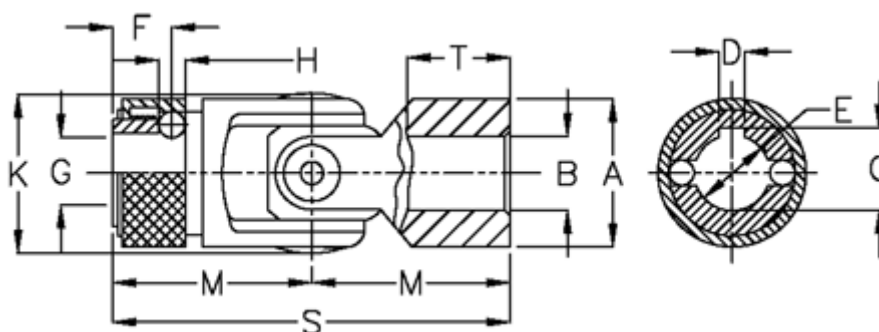

Varenummer: 07732423
Beskrivelse: Krydsled med glideleje og snaplås
0.732.423

Mål

A	= 32	K	= 33.5
B H7	= 16	M	= 43
C	= 17.3	MD max. Nm	= 60
D	= 5	s	= 86
E	= 16	T	= 25
F	= 14.0		
G	= 14.8		
H	= 6.35		